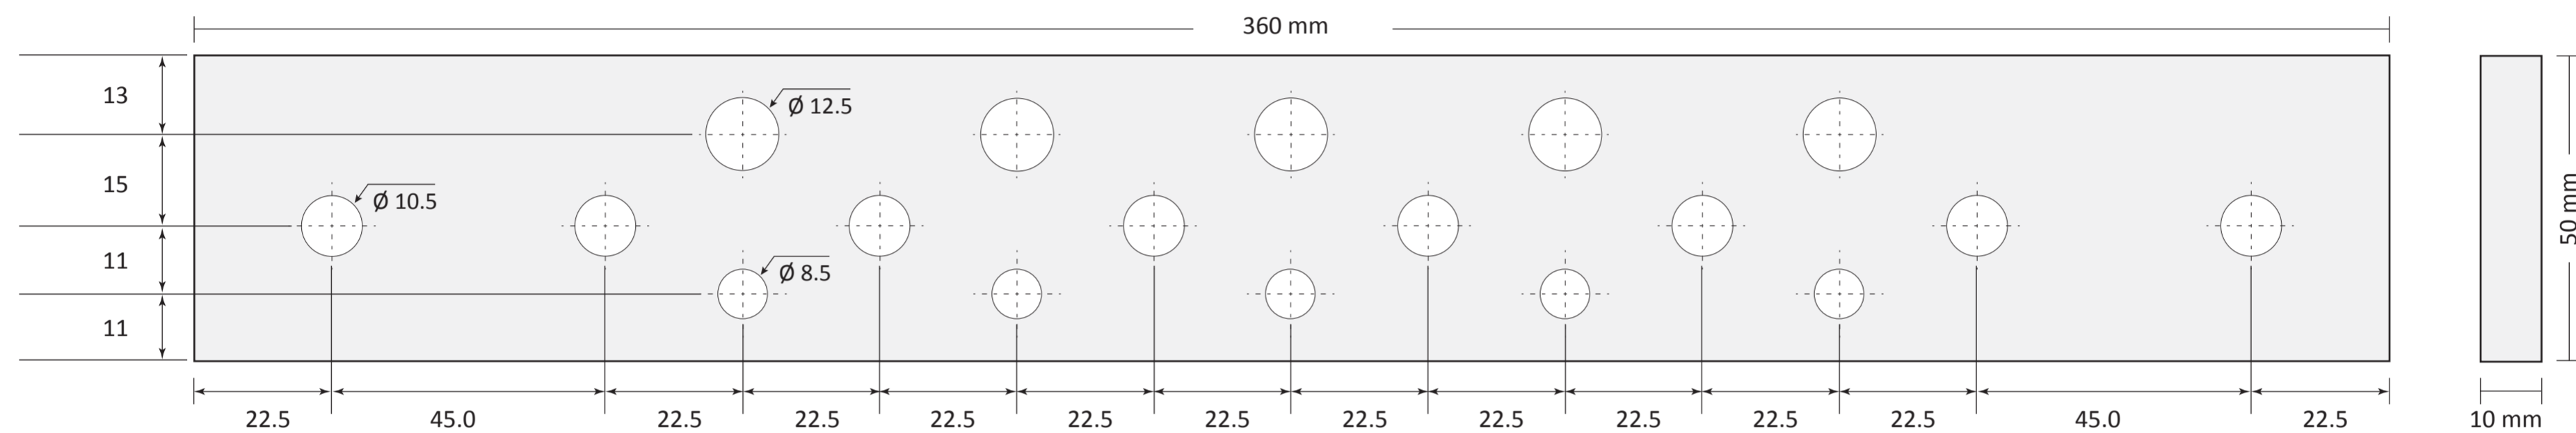

Skena till jordbock SEB-06 Art.nr. 545012

Art.nr. skena: 545011