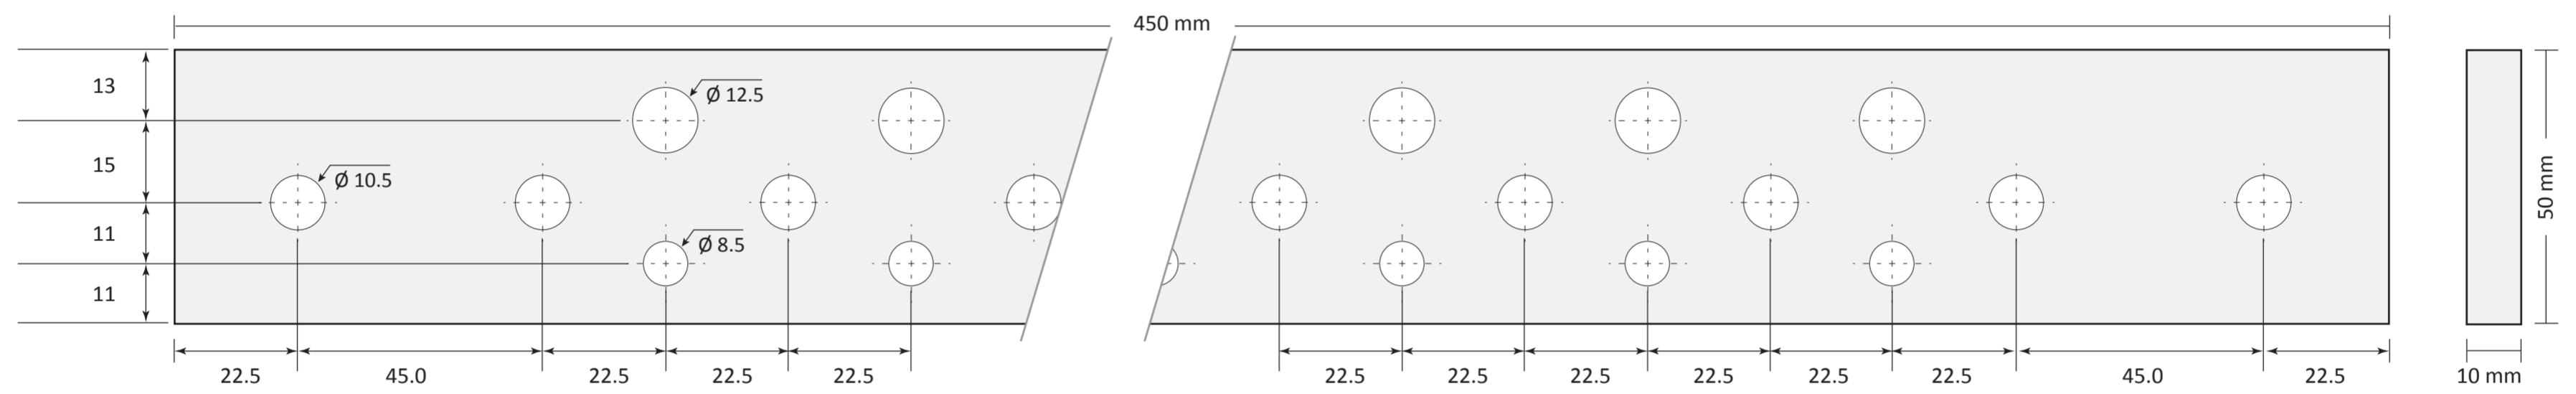

Skena till jordbock SEB-08 Art.nr. 545016

Art.nr. skena: 545015