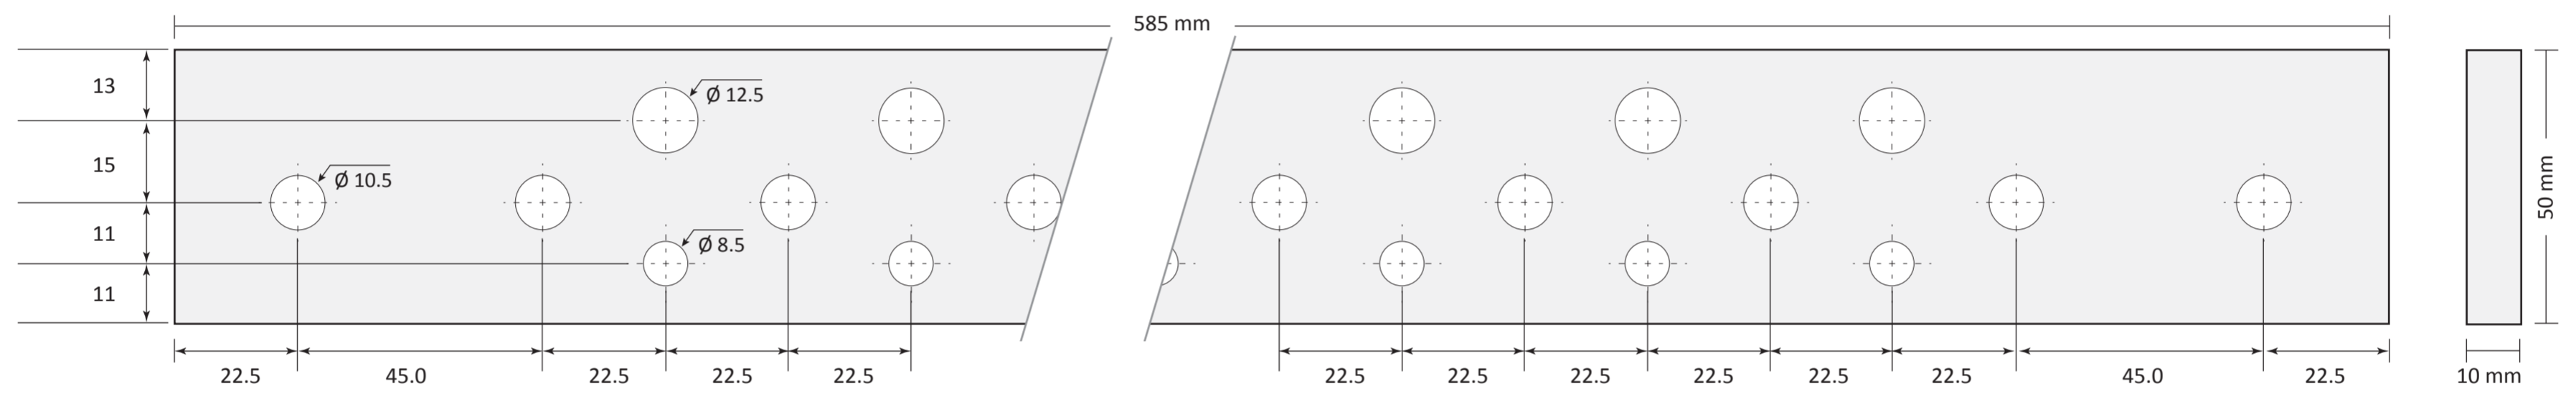

Skena till jordbock SEB-11 Art.nr. 545032

Art.nr. skena: 545030