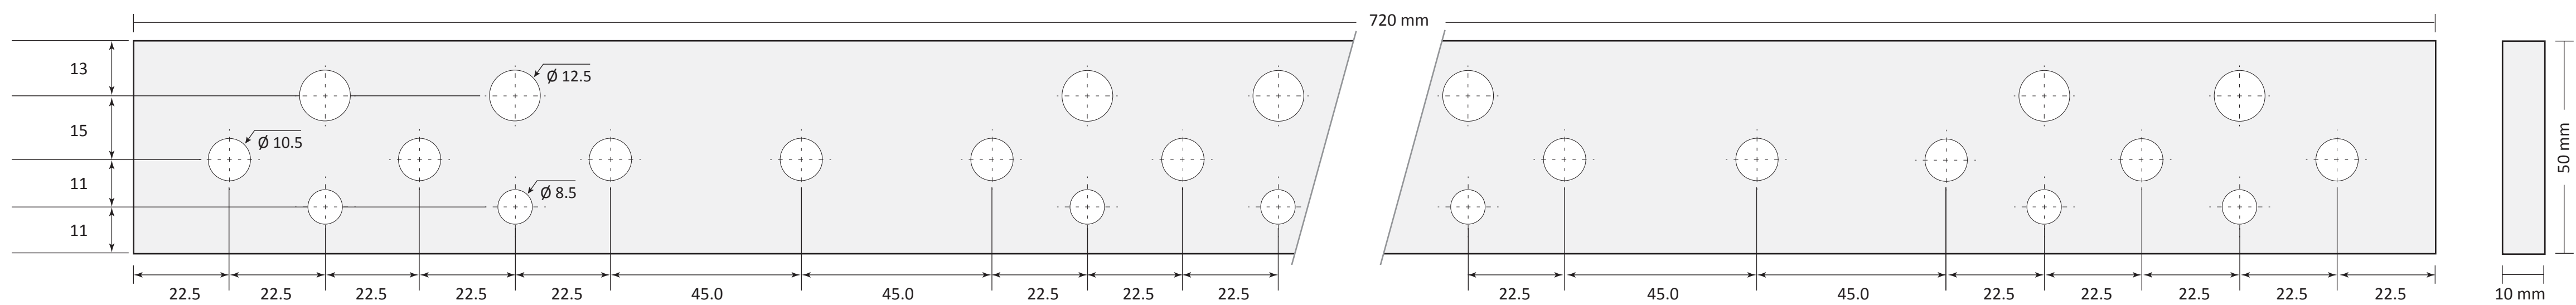

Skena till jordbock SEB-14 Art.nr. 545038

Art.nr. skena: 545037

 **american**