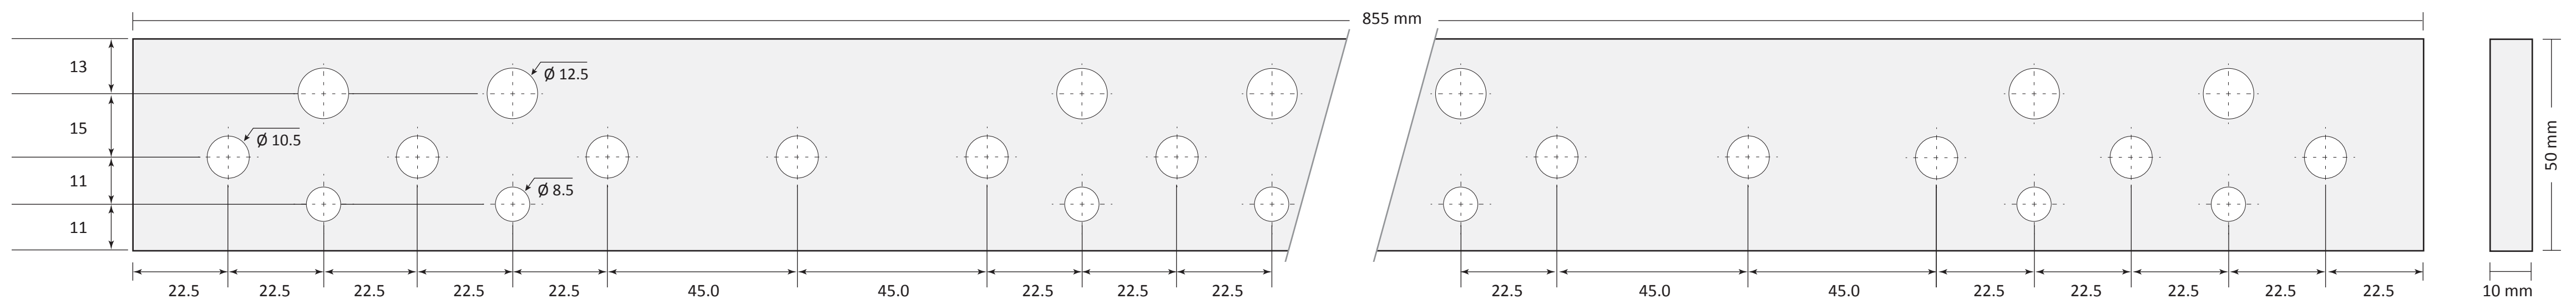

Skena till jordbock SEB-18 Art.nr. 545068

Art.nr. skena: 545067