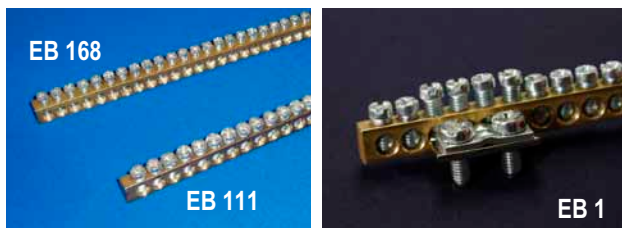

## Jord och nollskenor i mässing

**EB 111:** Antal anslutningar: 155 st. Skenans längd: 1000 mm.  
Kan användas med anslutning EB 1 samt fästen JSH 1 och JSH 2 DIN

**EB 168:** Antal anslutningar: 168 st. Skenans längd: 1000 mm.  
Kan användas med fäste JSH 1 och JSH 2 DIN.

## Potentialutjämningskena

Beröringsskyddad, Halogenfri, 100A, Plomberbar  
Skruvfastsättning  
H x B x D = 40 x 185 x 40mm

Art.nr.	Typ	Anslutningar	Förp. (st)	Vikt (kg)
545002	POT 25/V	1st Bandkabel/skena 30x40 eller 1st rundledare 70mm <sup>2</sup> & 1st 50mm <sup>2</sup> + 6st 6-25mm <sup>2</sup> + 1st 2,5-6mm <sup>2</sup>	1	0,156

## Distributionsplint CB

Universell distributionsplint CB 7 x 16<sup>2</sup> för 450A.

Plinten är snabb och enkel att installera och underlättar okulär besiktning av anslutningarna. Utförande i mässing med hög konduktivitet (ledningsförmåga). Används tillsammans med gängade eller hålade/stansade kopparskenor och förtända aluminiumskenor. Vid montage mot 2 st parallella skenor skall skruvens diameter vara så stor som möjligt.

## Jordbock

Kraftig jordbock med anslutningar för M8, M10 och M12 skruv på samma skena. Skenan 50x10 mm är monterad på 2 st isolatorer med nominell spänning 1000V. Montagefötterna är varmgalvade. Distanshöjd 60 mm till skena.