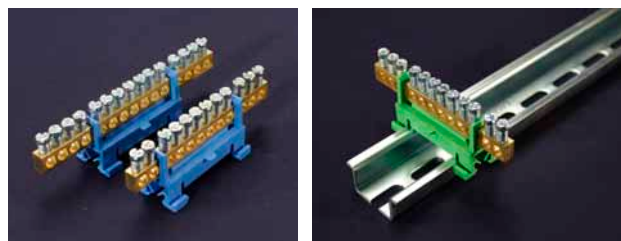

## Potentialutjämningskena

Beröringsskyddad, Halogenfri, 100A, Plomberbar  
Skruvfastsättning  
H x B x D = 40 x 185 x 40mm

Art.nr.	Typ	Anslutningar	Förp. (st)	Vikt (kg)
545002	POT 25/V	1st Bandkabel/skena 30x40 eller 1st rundledare 70mm <sup>2</sup> & 1st 50mm <sup>2</sup> + 6st 6-25mm <sup>2</sup> + 1st 2,5-6mm <sup>2</sup>	1	0,156

## Distributionsplint CB

Universell distributionsplint CB 7 x 16<sup>2</sup> för 450A.

Plinten är snabb och enkel att installera och underlättar okulär besiktning av anslutningarna. Utförande i mässing med hög konduktivitet (ledningsförmåga). Används tillsammans med gängade eller hålade/stansade kopparskenor och förtända aluminiumskenor. Vid montage mot 2 st parallella skenor skall skruvens diameter vara så stor som möjligt.

## Kompakta jord- och nollskenor

Mässingskena för snabbt montage.

Monteras vinkelrät på DIN-35 skena. EBN är blå. EBG är grön.

Art.nr.	Typ	L (mm)	Antal ansl.	Area (mm <sup>2</sup> )	Förp. (st)	Vikt (kg)
120010	EBN7-10	54	7	0,5-16	1	0,029
120020	EBN12-10	88	12	0,5-16	1	0,042
120030	EBN15-10	108	15	0,5-16	1	0,051
121010	EBG7-10	54	7	0,5-16	1	0,029
121020	EBG12-10	88	12	0,5-16	1	0,042
121030	EBG15-10	108	15	0,5-16	1	0,051

## Jordbock

Kraftig jordbock med anslutningar för M8, M10 och M12 skruv på samma skena. Skenan 50x10 mm är monterad på 2 st isolatorer med nominell spänning 1000V. Montagefötterna är varmgalvade. Distanshöjd 60 mm till skena.