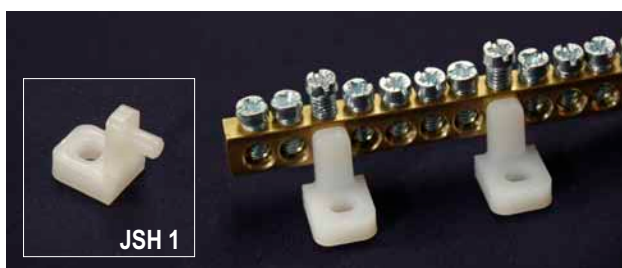

## Jord och nollskenor i mässing

**EB 111:** Antal anslutningar: 155 st. Skenans längd: 1000 mm.  
Kan användas med anslutning EB 1 samt fästen JSH 1 och JSH 2 DIN

**EB 168:** Antal anslutningar: 168 st. Skenans längd: 1000 mm.  
Kan användas med fäste JSH 1 och JSH 2 DIN.

## Potentialutjämningskena

Beröringsskyddad, Halogenfri, 100A, Plomberbar  
Skruvfastsättning  
H x B x D = 40 x 185 x 40mm

Art.nr.	Typ	Anslutningar	Förp. (st)	Vikt (kg)
545002	POT 25/V	1st Bandkabel/skena 30x40 eller 1st rundledare 70mm <sup>2</sup> & 1st 50mm <sup>2</sup> + 6st 6-25mm <sup>2</sup> + 1st 2,5-6mm <sup>2</sup>	1	0,156

## Distributionsplint CB

Universell distributionsplint CB 7 x 16<sup>2</sup> för 450A.

Plinten är snabb och enkel att installera och underlättar okulär besiktning av anslutningarna. Utförande i mässing med hög konduktivitet (ledningsförmåga). Används tillsammans med gängade eller hålade/stansade kopparskenor och förtända aluminiumskenor. Vid montage mot 2 st parallella skenor skall skruvens diameter vara så stor som möjligt.

## Jordbock

Kraftig jordbock med anslutningar för M8, M10 och M12 skruv på samma skena. Skenan 50x10 mm är monterad på 2 st isolatorer med nominell spänning 1000V. Montagefötterna är varmgalvade. Distanshöjd 60 mm till skena.