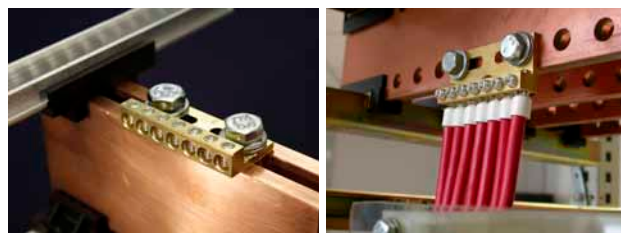

## Jord och nollskenor i mässing

**EB 111:** Antal anslutningar: 155 st. Skenans längd: 1000 mm.  
Kan användas med anslutning EB 1 samt fästen JSH 1 och JSH 2 DIN

**EB 168:** Antal anslutningar: 168 st. Skenans längd: 1000 mm.  
Kan användas med fäste JSH 1 och JSH 2 DIN.

## Potentialutjämningskena

Beröringsskyddad, Halogenfri, 100A, Plomberbar  
Skruvfastsättning  
H x B x D = 40 x 185 x 40mm

Art.nr.	Typ	Anslutningar	Förp. (st)	Vikt (kg)
545002	POT 25/V	1st Bandkabel/skena 30x40 eller 1st rundledare 70mm <sup>2</sup> & 1st 50mm <sup>2</sup> + 6st 6-25mm <sup>2</sup> + 1st 2,5-6mm <sup>2</sup>	1	0,156

## Distributionsplint CB

Universell distributionsplint CB 7 x 16<sup>2</sup> för 450A.

Plinten är snabb och enkel att installera och underlättar okulär besiktning av anslutningarna. Utförande i mässing med hög konduktivitet (ledningsförmåga). Används tillsammans med gängade eller hålade/stansade kopparskenor och förtända aluminiumskenor. Vid montage mot 2 st parallella skenor skall skruvens diameter vara så stor som möjligt.

## Jordbock

Kraftig jordbock med anslutningar för M8, M10 och M12 skruv på samma skena. Skenan 50x10 mm är monterad på 2 st isolatorer med nominell spänning 1000V. Montagefötterna är varmgalvade. Distanshöjd 60 mm till skena.