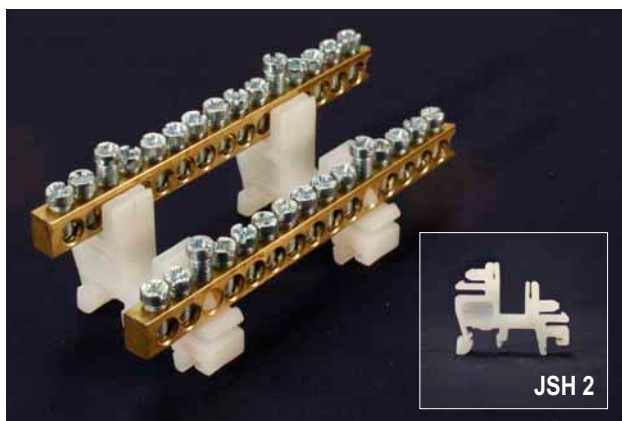

## Jord och nollskenor i mässing

**EB 111:** Antal anslutningar: 155 st. Skenans längd: 1000 mm.  
Kan användas med anslutning EB 1 samt fästen JSH 1 och JSH 2 DIN

**EB 168:** Antal anslutningar: 168 st. Skenans längd: 1000 mm.  
Kan användas med fäste JSH 1 och JSH 2 DIN.

## Potentialutjämningskena

Beröringsskyddad, Halogenfri, 100A, Plomberbar  
Skruvfastsättning  
H x B x D = 40 x 185 x 40mm

Art.nr.	Typ	Anslutningar	Förp. (st)	Vikt (kg)
545002	POT 25/V	1st Bandkabel/skena 30x40 eller 1st rundledare 70mm <sup>2</sup> & 1st 50mm <sup>2</sup> + 6st 6-25mm <sup>2</sup> + 1st 2,5-6mm <sup>2</sup>	1	0,156

## Distributionsplint CB

Universell distributionsplint CB 7 x 16<sup>2</sup> för 450A.

Plinten är snabb och enkel att installera och underlättar okulär besiktning av anslutningarna. Utförande i mässing med hög konduktivitet (ledningsförmåga). Används tillsammans med gängade eller hålade/stansade kopparskenor och förtända aluminiumskenor. Vid montage mot 2 st parallella skenor skall skruvens diameter vara så stor som möjligt.

## Jordbock

Kraftig jordbock med anslutningar för M8, M10 och M12 skruv på samma skena. Skenan 50x10 mm är monterad på 2 st isolatorer med nominell spänning 1000V. Montagefötterna är varmgalvade. Distanshöjd 60 mm till skena.