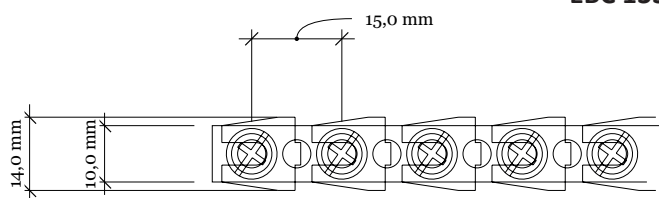

Jordskena med överfall EBC 133

Jordskena med överfallsanslutningar i två dimensioner. Kan kompletteras med överfall CC-15 (035030) för anslutning av Flexibar eller grövre kabel. Lämplig att ansluta Flexibar bredd 6mm och 9mm, IBSB 25 och MBJ-flätor med håldiameter 6mm.

EBC 133 10x3x2000

EBC 133 15x5x2000

Art.nr.	Benämning	Area skena mm ²	Antal ansl.	Ansl. kabel mm ²	Vikt (kg)
035010	Jordskena EBC 133 10x3x2000	30	133	0,75-16	0,92
035020	Jordskena EBC 133 15x5x2000	75	133	0,75-16	1,64
035030	Överfall CC-15		1	16-70	0,054