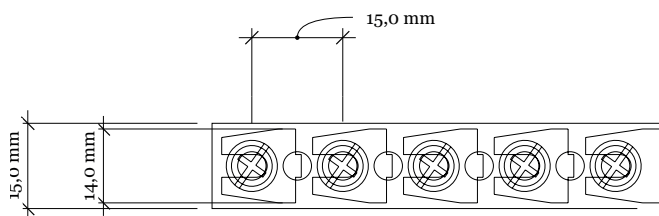

Jordskena med överfall EBC 133

Jordskena med överfallsanslutningar i två dimensioner. Kan kompletteras med överfall CC-15 (035030) för anslutning av Flexibar eller grövre kabel. Lämplig att ansluta Flexibar bredd 6mm och 9mm, IBSB 25 och MBJ-flätor med håldiameter 6mm.

EBC 133 10x3x2000

EBC 133 15x5x2000

Art.nr.	Benämning	Area skena mm ²	Antal ansl.	Ansl. kabel mm ²	Vikt (kg)
035010	Jordskena EBC 133 10x3x2000	30	133	0,75-16	0,92
035020	Jordskena EBC 133 15x5x2000	75	133	0,75-16	1,64
035030	Överfall CC-15		1	16-70	0,054