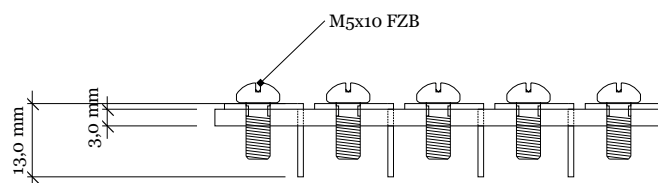

Jordskena med överfall EBC 133

Jordskena med överfallsanslutningar i två dimensioner. Kan kompletteras med överfall CC-15 (035030) för anslutning av Flexibar eller grövre kabel. Lämplig att ansluta Flexibar bredd 6mm och 9mm, IBSB 25 och MBJ-flätor med håldiameter 6mm.

EBC 133 10x3x2000

EBC 133 15x5x2000

Art.nr.	Benämning	Area skena mm ²	Antal ansl.	Ansl. kabel mm ²	Vikt (kg)
035010	Jordskena EBC 133 10x3x2000	30	133	0,75-16	0,92
035020	Jordskena EBC 133 15x5x2000	75	133	0,75-16	1,64
035030	Överfall CC-15		1	16-70	0,054