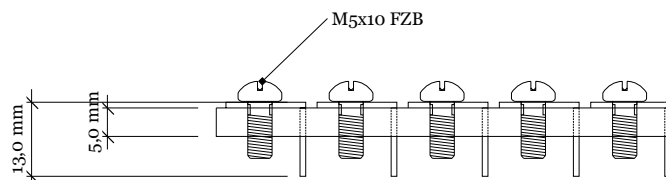

Jordskena med överfall EBC 133

Jordskena med överfallsanslutningar i två dimensioner. Kan kompletteras med överfall CC-15 (035030) för anslutning av Flexibar eller grövre kabel. Lämplig att ansluta Flexibar bredd 6mm och 9mm, IBSB 25 och MBJ-flätor med håldiameter 6mm.

EBC 133 10x3x2000

EBC 133 15x5x2000

Art.nr.	Benämning	Area skena mm ²	Antal ansl.	Ansl. kabel mm ²	Vikt (kg)
035010	Jordskena EBC 133 10x3x2000	30	133	0,75-16	0,92
035020	Jordskena EBC 133 15x5x2000	75	133	0,75-16	1,64
035030	Överfall CC-15		1	16-70	0,054